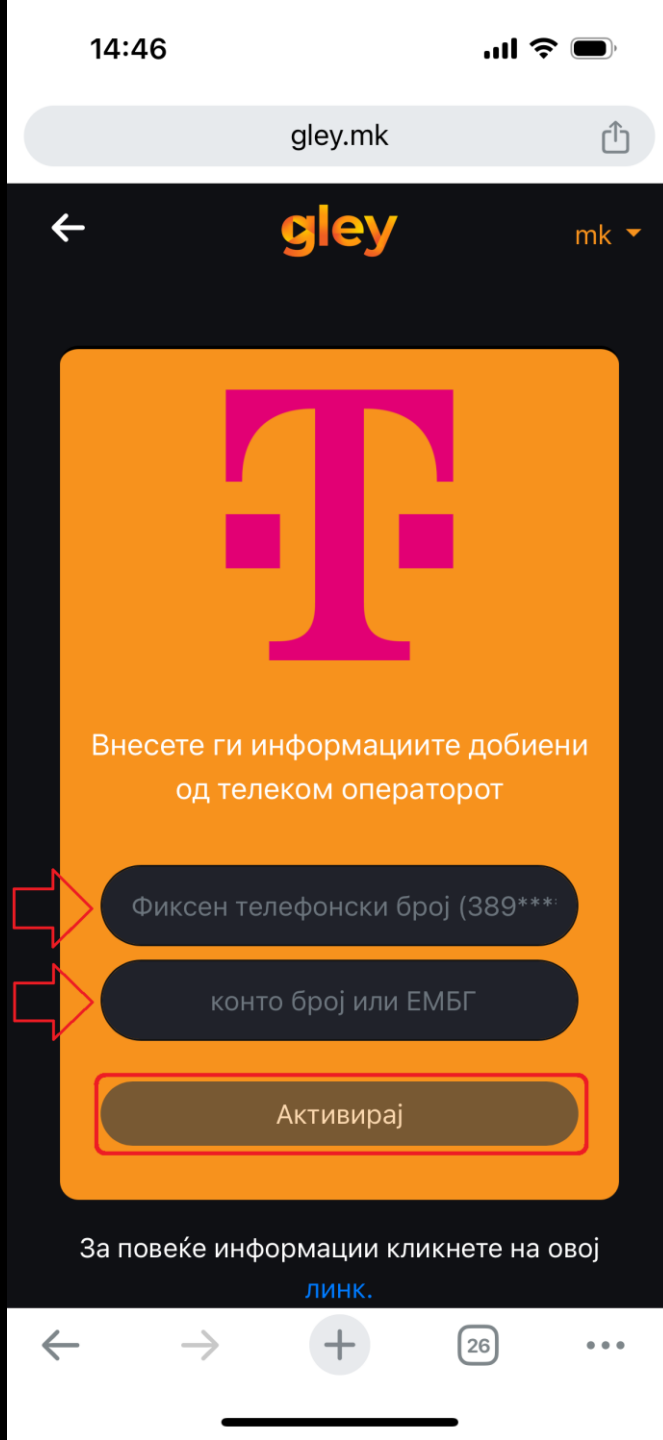

gley.mk

gley

mk

Одберете оператор

Македонски
Телеком

A1 Македонија

26

На следниот екран, за начин на активација на пакет, одберете **ТЕЛЕКОМУНИКАЦИСКИ ОПЕРАТОР** и следно, одберете го операторот **МАКЕДОНСКИ ТЕЛЕКОМ**.